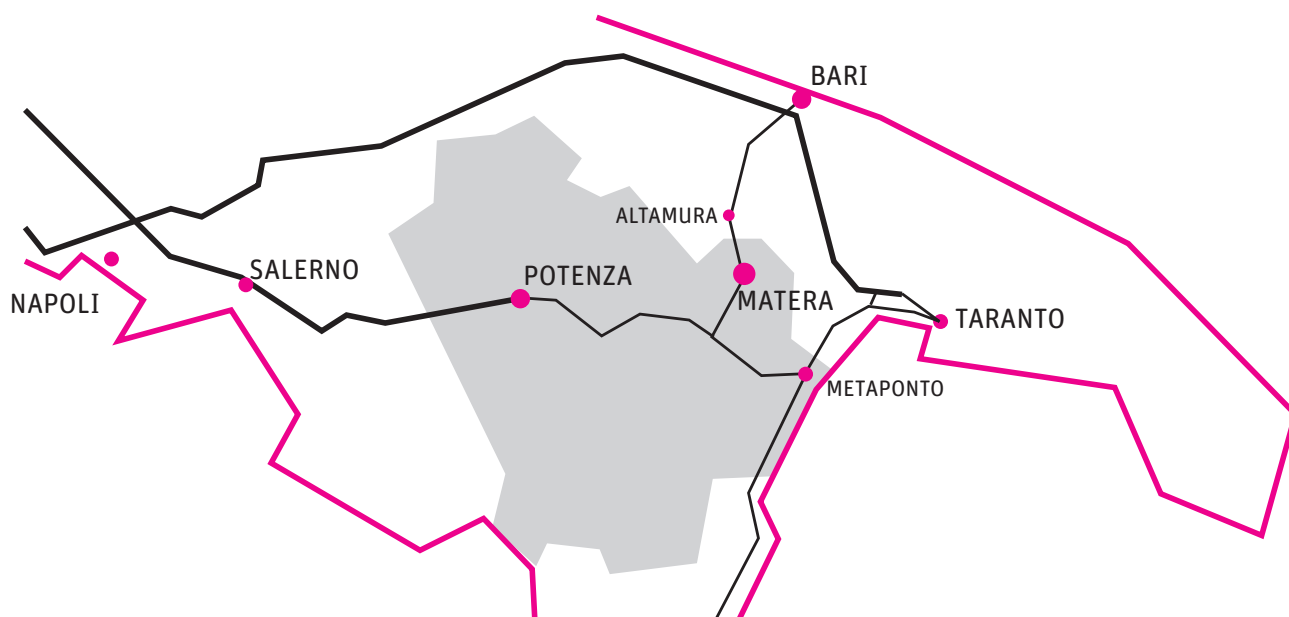

SEGRETERIA ORGANIZZATIVA
Allmeetings srl
tel 0835 256592
fax 0835 346815
cell. 3295832284
segreteria@allmeetingsmatera.it
www.allmeetingsmatera.it

www.siep.it

Come raggiungere Matera

IN AUTO (da Nord)

A14 Bologna–Bari, uscita Bari Nord, prima uscita (zona industriale) subito dopo il casello autostradale;
A1 Firenze–Roma, proseguire per autostrada A30 Caserta–Salerno,
A3 Salerno Reggio–Calabria, uscita Sicignano–Potenza, proseguire per Matera

IN AUTO (da Sud)

A3 Salerno–Reggio Calabria, uscita per Sibari, proseguire per S.S.106 Jonica Metaponto–Matera

IN TRENO

F.S. Bari, distanza da Matera 60 Km, collegamento per Matera con le Ferrovie Appulo Lucane (FAL);
F.S. Ferrandina (Mt), distanza da Matera 20 Km;
F.S. Metaponto, distanza da Matera 42 Km

IN AEREO

Aeroporto di Bari Palese, 50 Km da Matera

Aeroporto Bari Palese–Matera trasferimento in Bus-navetta